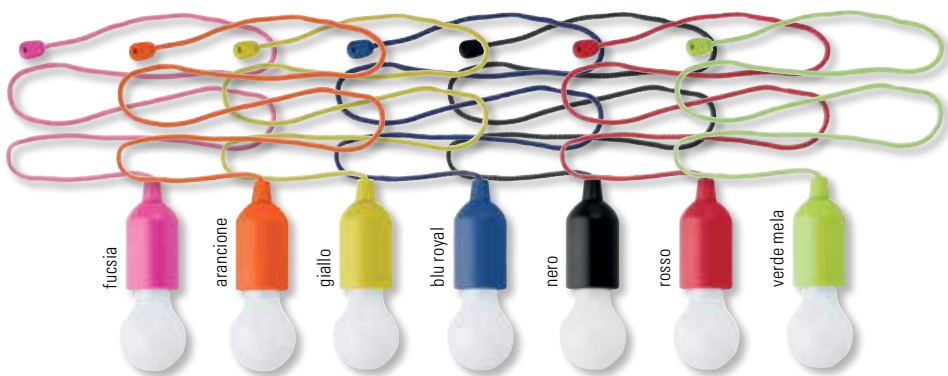

16014

Lampadina LED da 1W. con accensione tirando il filo - cm. 15,7x5,5
Area di stampa: 3x1,3 cm - Imballo: 20 - Codice stampa: D+K1
Quantità/€ 120/5,41 - 360/4,73 - 600/4,06 - 1200/3,38